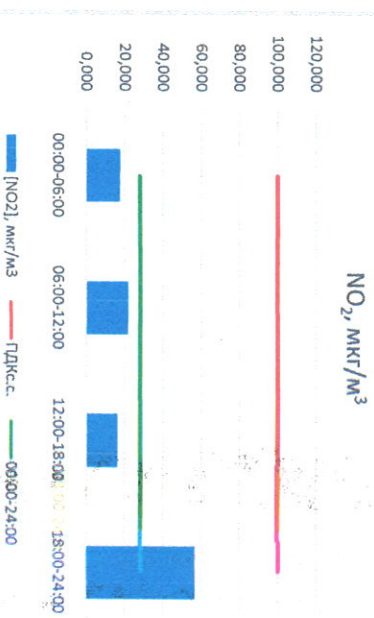

Отчёт о состоянии атмосферного воздуха за 10.04.2023

Время	Направление ветра	[NO <sub>1</sub> ], мкг/м <sup>3</sup>	[NO <sub>2</sub> ], мкг/м <sup>3</sup>	[CO], мкг/м <sup>3</sup>	[SO <sub>2</sub> ], мкг/м <sup>3</sup>	[Пыль], мкг/м <sup>3</sup>
00:00-06:00	ЮВ 149	0,123	17,763	0,249	2,935	38,379
06:00-12:00	ЮВ 109	1,571	21,933	0,309	2,742	60,060
12:00-18:00	ЮВ 123	0,804	16,292	0,270	2,535	19,110
18:00-24:00	ЮВ 127	24,420	56,723	0,401	1,507	44,239
00:00-24:00	ЮВ 127	6,730	28,178	0,307	2,430	40,447
ПДК <sub>к.с.</sub>	-	-	100,0	3,0	50,0	150,0