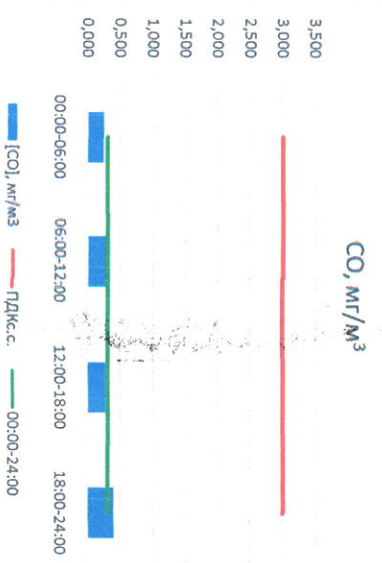

Отчёт о состоянии атмосферного воздуха за 10.04.2023

Время	Направление ветра	[NO <sub>1</sub> ], мкг/м <sup>3</sup>	[NO <sub>2</sub> ], мкг/м <sup>3</sup>	[CO], мкг/м <sup>3</sup>	[SO <sub>2</sub> ], мкг/м <sup>3</sup>	[Пыль], мкг/м <sup>3</sup>
00:00-06:00	ЮВ 149	0,123	17,763	0,249	2,935	38,379
06:00-12:00	ЮВ 109	1,571	21,933	0,309	2,742	60,060
12:00-18:00	ЮВ 123	0,804	16,292	0,270	2,535	19,110
18:00-24:00	ЮВ 127	24,420	56,723	0,401	1,507	44,239
00:00-24:00	ЮВ 127	6,730	28,178	0,307	2,430	40,447
ПДК <sub>к.с.</sub>	-	-	100,0	3,0	50,0	150,0