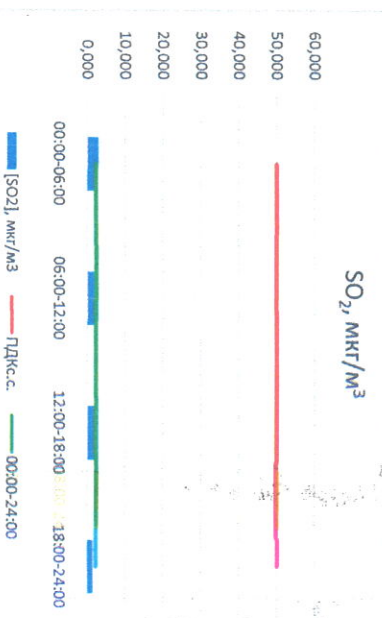

Отчёт о состоянии атмосферного воздуха за 10.04.2023

Время	Направление ветра	[NO <sub>1</sub> ], мкг/м <sup>3</sup>	[NO <sub>2</sub> ], мкг/м <sup>3</sup>	[CO], мкг/м <sup>3</sup>	[SO <sub>2</sub> ], мкг/м <sup>3</sup>	[Пыль], мкг/м <sup>3</sup>
00:00-06:00	ЮВ 149	0,123	17,763	0,249	2,935	38,379
06:00-12:00	ЮВ 109	1,571	21,933	0,309	2,742	60,060
12:00-18:00	ЮВ 123	0,804	16,292	0,270	2,535	19,110
18:00-24:00	ЮВ 127	24,420	56,723	0,401	1,507	44,239
00:00-24:00	ЮВ 127	6,730	28,178	0,307	2,430	40,447
ПДК <sub>к.с.</sub>	-	-	100,0	3,0	50,0	150,0