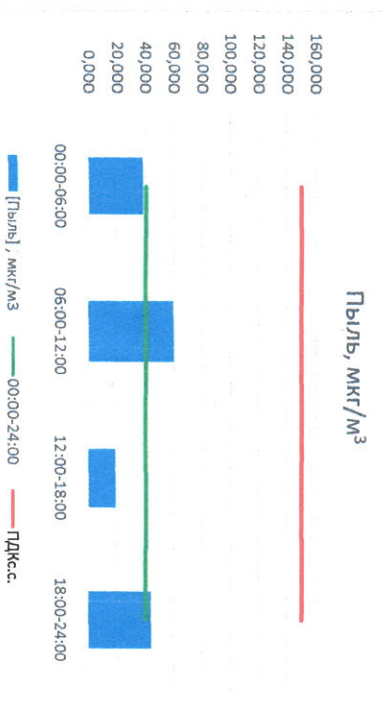

Отчёт о состоянии атмосферного воздуха за 10.04.2023

Время	Направление ветра	[NO <sub>1</sub> ], мкг/м <sup>3</sup>	[NO <sub>2</sub> ], мкг/м <sup>3</sup>	[CO], мкг/м <sup>3</sup>	[SO <sub>2</sub> ], мкг/м <sup>3</sup>	[Пыль], мкг/м <sup>3</sup>
00:00-06:00	ЮВ 149	0,123	17,763	0,249	2,935	38,379
06:00-12:00	ЮВ 109	1,571	21,933	0,309	2,742	60,060
12:00-18:00	ЮВ 123	0,804	16,292	0,270	2,535	19,110
18:00-24:00	ЮВ 127	24,420	56,723	0,401	1,507	44,239
00:00-24:00	ЮВ 127	6,730	28,178	0,307	2,430	40,447
ПДК <sub>к.с.</sub>	-	-	100,0	3,0	50,0	150,0