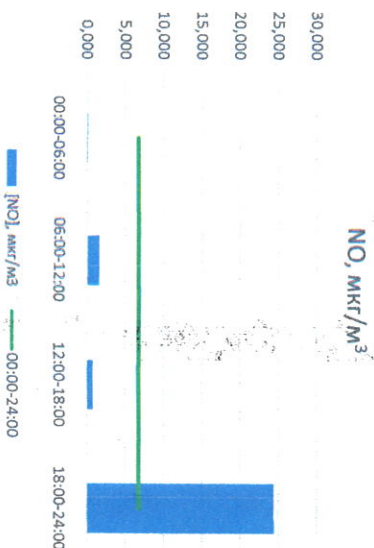

Отчёт о состоянии атмосферного воздуха за 10.04.2023

Время	Направление ветра	[NO <sub>1</sub> ], мкг/м <sup>3</sup>	[NO <sub>2</sub> ], мкг/м <sup>3</sup>	[CO], мкг/м <sup>3</sup>	[SO <sub>2</sub> ], мкг/м <sup>3</sup>	[Пыль], мкг/м <sup>3</sup>
00:00-06:00	ЮВ 149	0,123	17,763	0,249	2,935	38,379
06:00-12:00	ЮВ 109	1,571	21,933	0,309	2,742	60,060
12:00-18:00	ЮВ 123	0,804	16,292	0,270	2,535	19,110
18:00-24:00	ЮВ 127	24,420	56,723	0,401	1,507	44,239
00:00-24:00	ЮВ 127	6,730	28,178	0,307	2,430	40,447
ПДК <sub>к.с.</sub>	-	-	100,0	3,0	50,0	150,0